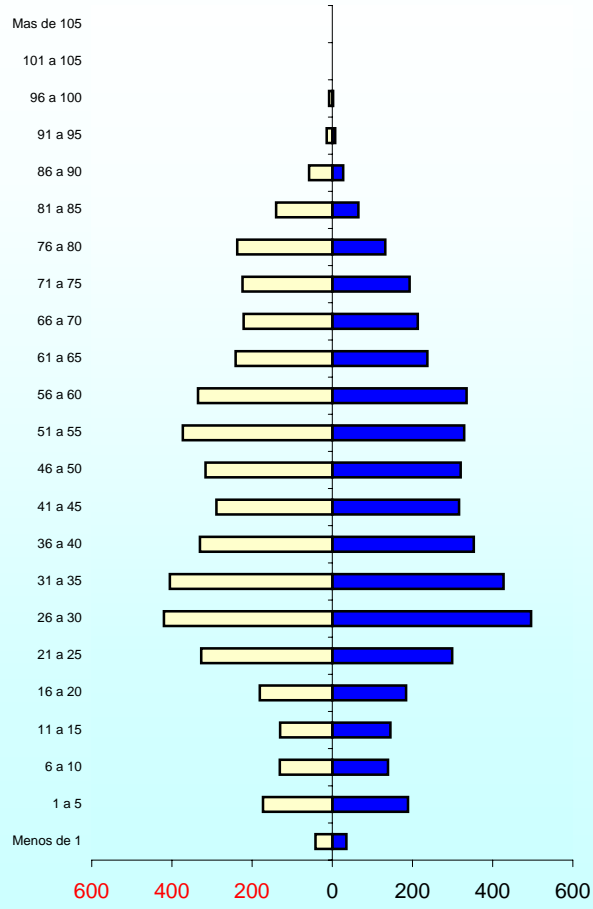

Información Estadística / Informazio Estadistikoa

POBLACION SEGÚN EDAD POR DISTRITOS / BIZTANLERIA ADINAREN ARABERA BARRUTIZ BARRUTI

Fuente: Padrón Municipal de Habitantes Enero 2006 / Iturria: Biztanleen Udal Errolda 2006eko Urtarrila

Retuerto - Kareaga - El Regato

Lutxana - Burtzeña - Llano

Cruces - La Paz

Mujeres / Emakumeak

Hombres / Gizonak