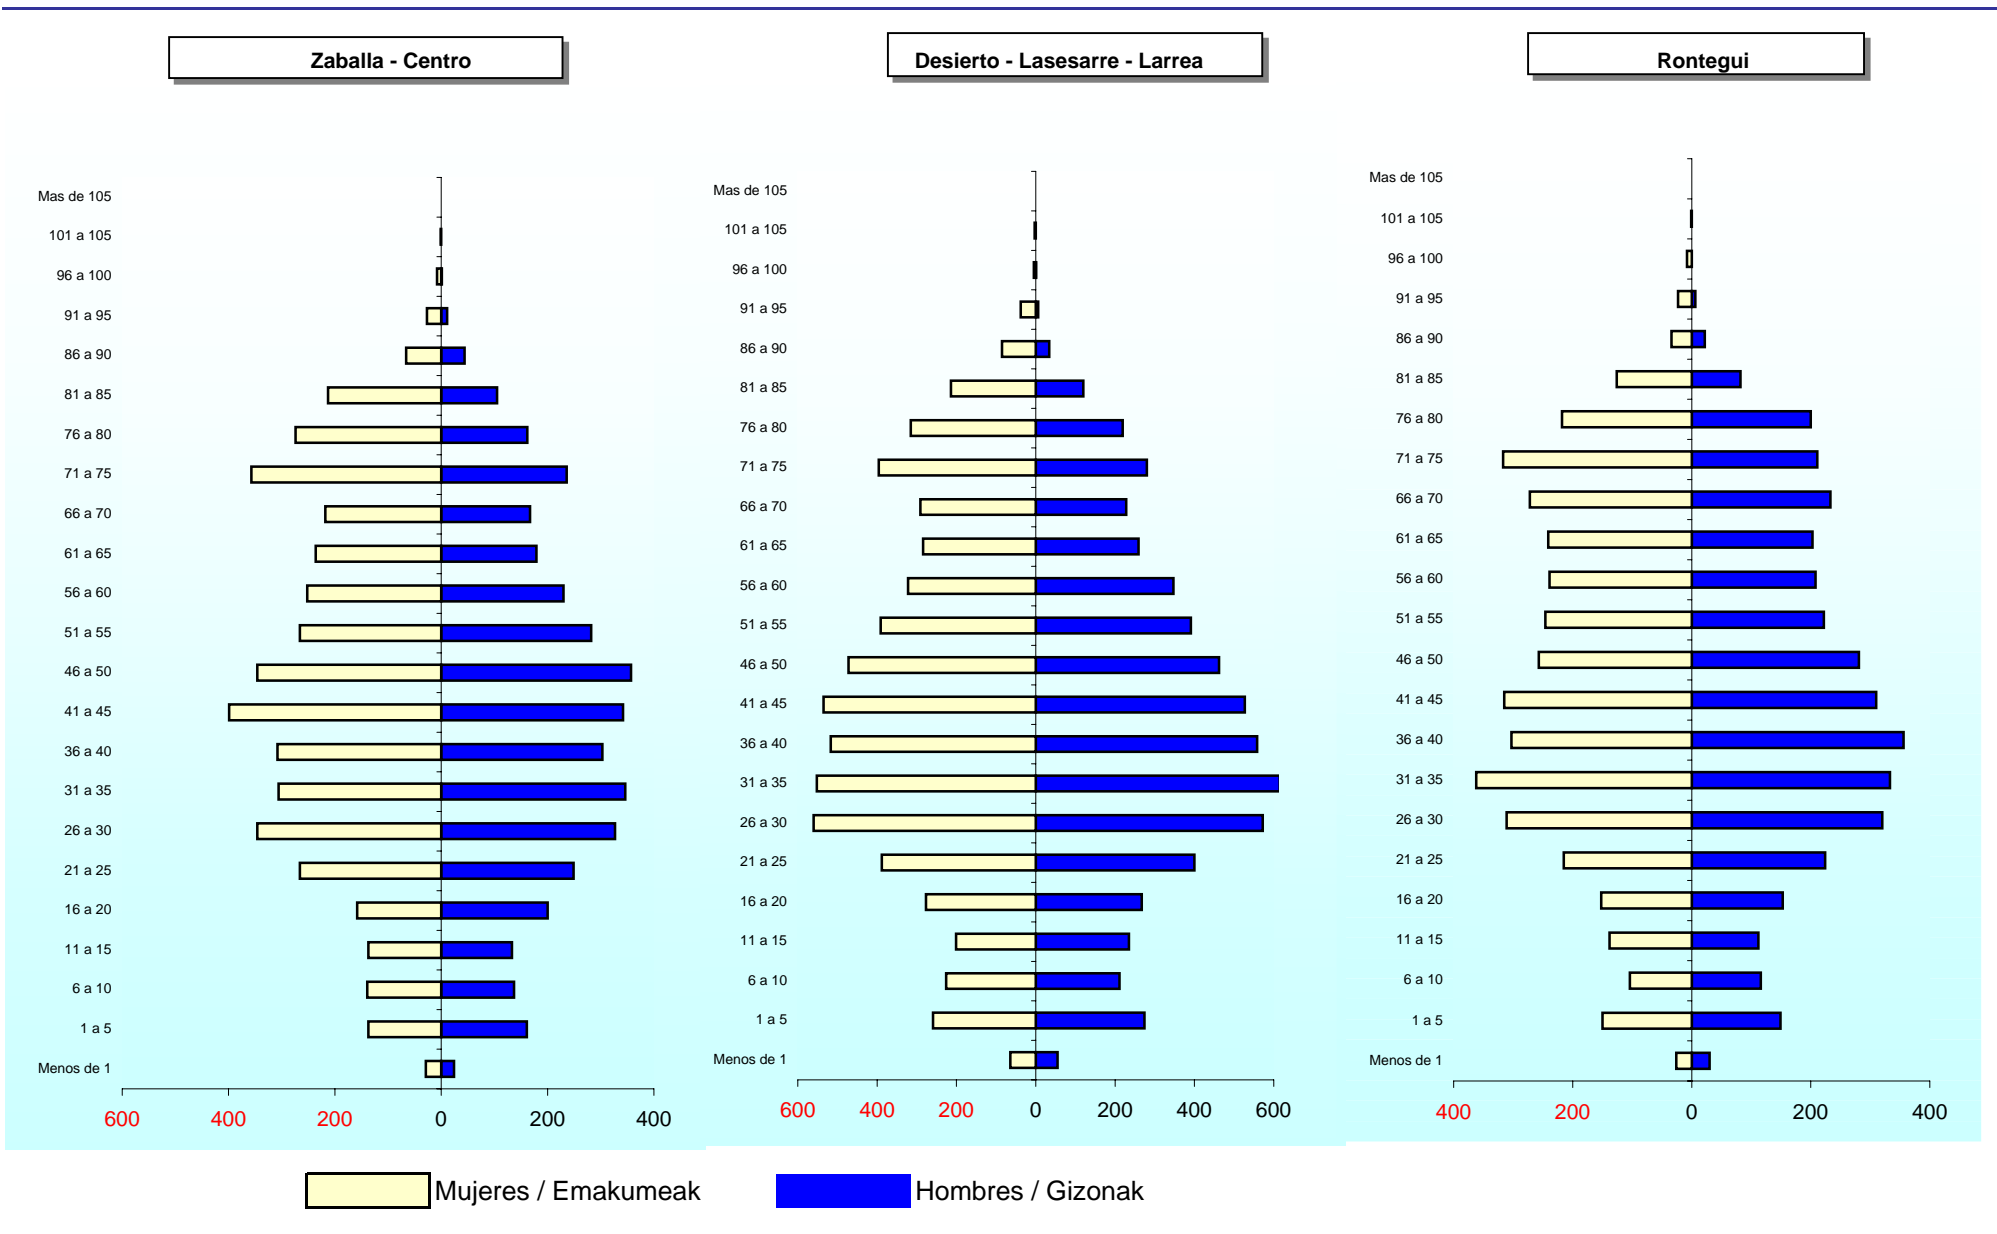

Información Estadística / Informazio Estadistikoa

POBLACION SEGÚN EDAD POR DISTRITOS / BIZTANLERIA ADINAREN ARABERA BARRUTIZ BARRUTI

Fuente: Padrón Municipal de Habitantes Enero 2006 / Iturria: Biztanleen Udal Errolda 2006eko Urtarrila

BARAKALDO

Mujeres / Emakumeak

Hombres / Gizonak

Información Estadística / Informazio Estadistikoa

POBLACION SEGÚN EDAD POR DISTRITOS / BIZTANLERIA ADINAREN ARABERA BARRUTIZ BARRUTI

Fuente: Padrón Municipal de Habitantes Enero 2006 / Iturria: Biztanleen Udal Errolda 2006eko Urtarrila