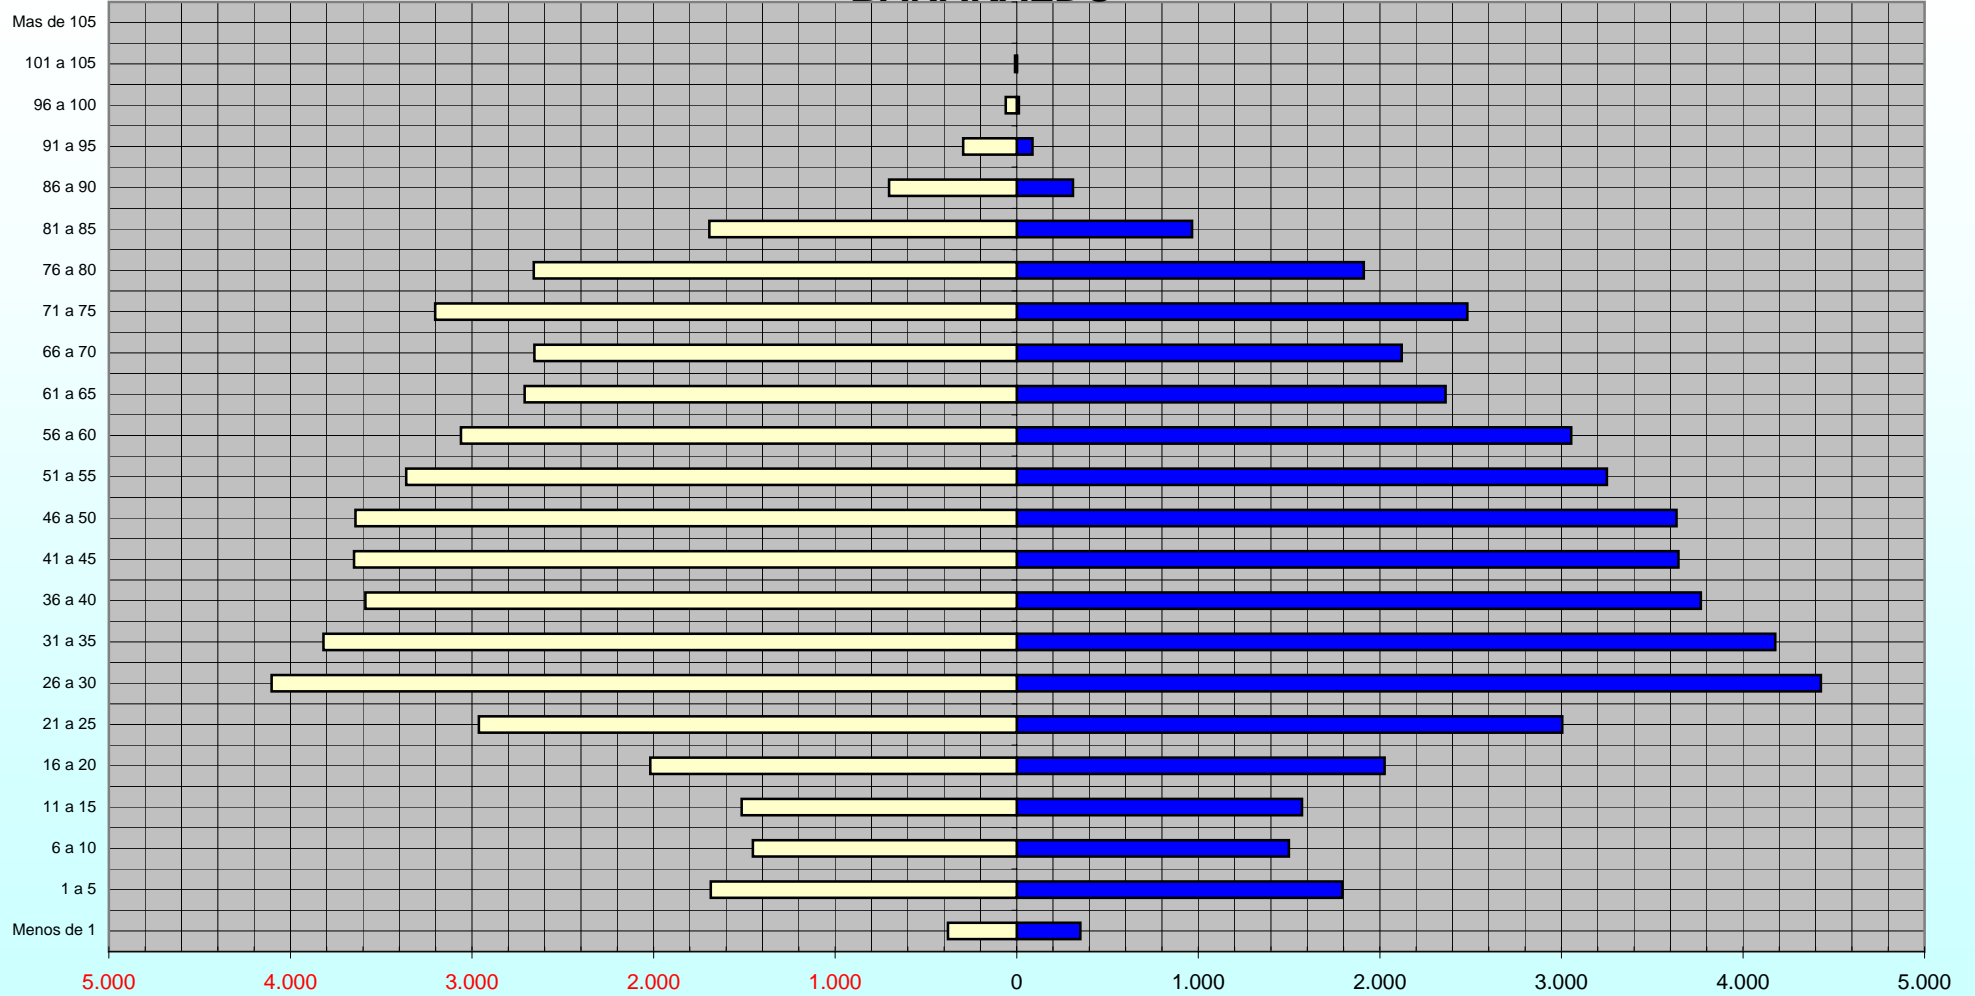

Información Estadística / Informazio Estadistiko

POBLACION SEGÚN EDAD POR DISTRITOS / BIZTANLERIA ADINAREN ARABERA BARRUTIZ BARRUTI

Fuente: Padrón Municipal de Habitantes Enero 2006 / Iturria: Biztanleen Udal Errolda 2006eko Urtarrila

Edad Adina	San Vicente			Arteagabeitia - Zuazo			Retuerto - Kareaga - El Regato			Lutxana - Burtzeña - Llano			Cruces - La Paz		
	Hombres	Mujeres	Total	Hombres	Mujeres	Total	Hombres	Mujeres	Total	Hombres	Mujeres	Total	Hombres	Mujeres	Total
	Gizonak	Emakumeak	Guztira	Gizonak	Emakumeak	Guztira	Gizonak	Emakumeak	Guztira	Gizonak	Emakumeak	Guztira	Gizonak	Emakumeak	Guztira
Menos de 1/1etik beherakoak	49	42	91	55	55	110	33	34	67	35	42	77	40	44	84
1 - 5	258	250	508	241	219	460	121	132	253	189	173	362	222	211	433
6 - 10	203	192	395	224	208	432	108	106	214	139	131	270	224	188	412
11 - 15	228	226	454	246	230	476	93	88	181	145	130	275	240	227	467
16 - 20	270	262	532	312	333	645	121	130	251	184	181	365	332	336	668
21 - 25	397	343	740	489	519	1.008	191	178	369	299	327	626	482	464	946
26 - 30	623	613	1.236	716	652	1.368	373	313	686	496	420	916	589	510	1.099
31 - 35	666	585	1.251	610	527	1.137	298	258	556	427	405	832	498	451	949
36 - 40	595	540	1.135	557	517	1.074	224	238	462	353	330	683	466	477	943
41 - 45	498	499	997	522	542	1.064	232	178	410	316	289	605	529	546	1.075
46 - 50	512	489	1.001	582	603	1.185	206	221	427	320	316	636	569	597	1.166
51 - 55	391	420	811	553	589	1.142	234	236	470	329	373	702	521	531	1.052
56 - 60	371	425	796	602	527	1.129	217	199	416	335	335	670	468	427	895
61 - 65	356	462	818	368	428	796	161	167	328	237	241	478	302	358	660
66 - 70	352	424	776	312	399	711	123	146	269	213	221	434	281	385	666
71 - 75	424	498	922	348	424	772	133	173	306	193	224	417	387	440	827
76 - 80	285	376	661	279	409	688	105	119	224	132	237	369	277	355	632
81 - 85	156	266	422	146	226	372	39	61	100	65	140	205	109	215	324
86 - 90	55	145	200	38	98	136	12	31	43	27	58	85	39	84	123
91 - 95	23	84	107	8	43	51	4	7	11	7	14	21	9	15	24
96 - 100	4	10	14	0	8	8	1	2	3	2	8	10	0	4	4
101 - 105	1	3	4	0	0	0	0	0	0	0	0	0	0	1	1
Mas de 105/105etik gorakoak	0	0	0	0	0	0	0	0	0	0	0	0	0	0	0
TOTAL / GUZTIRA	6.717	7.154	13.871	7.208	7.556	14.764	3.029	3.017	6.046	4.443	4.595	9.038	6.584	6.866	13.450

Información Estadística / Informazio Estadistikoa

POBLACION SEGÚN EDAD POR DISTRITOS / BIZTANLERIA ADINAREN ARABERA BARRUTIZ BARRUTI

Fuente: Padrón Municipal de Habitantes Enero 2006 / Iturria: Biztanleen Udal Errolda 2006eko Urtarrila

BARAKALDO

Mujeres / Emakumeak

Hombres / Gizonak