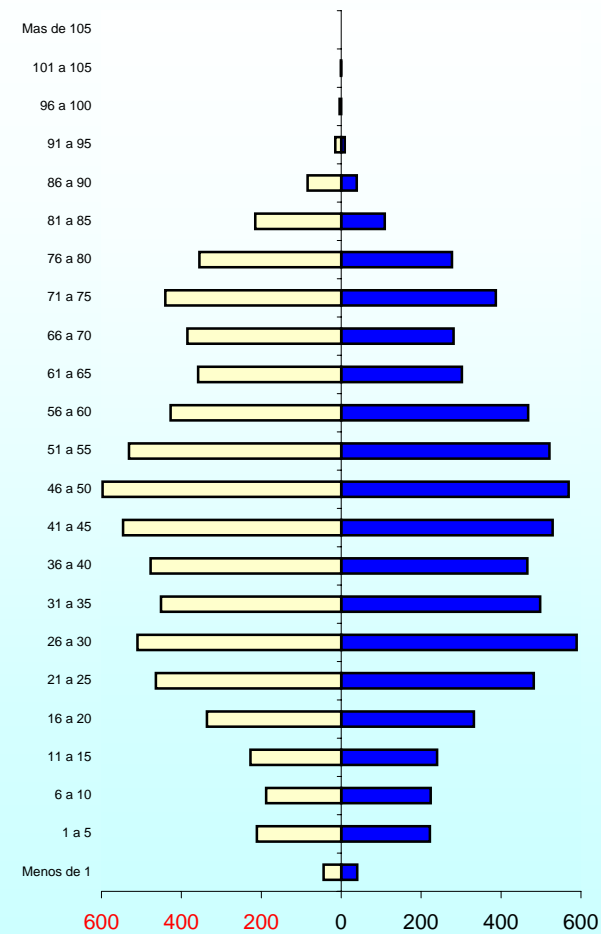

Información Estadística / Informazio Estadistikoa

POBLACION SEGÚN EDAD POR DISTRITOS / BIZTANLERIA ADINAREN ARABERA BARRUTIZ BARRUTI

Fuente: Padrón Municipal de Habitantes Enero 2006 / Iturria: Biztanleen Udal Errolda 2006eko Urtarrila

Retuerto - Kareaga - El Regato

Lutxana - Burtzeña - Llano

Cruces - La Paz

Mujeres / Emakumeak

Hombres / Gizonak