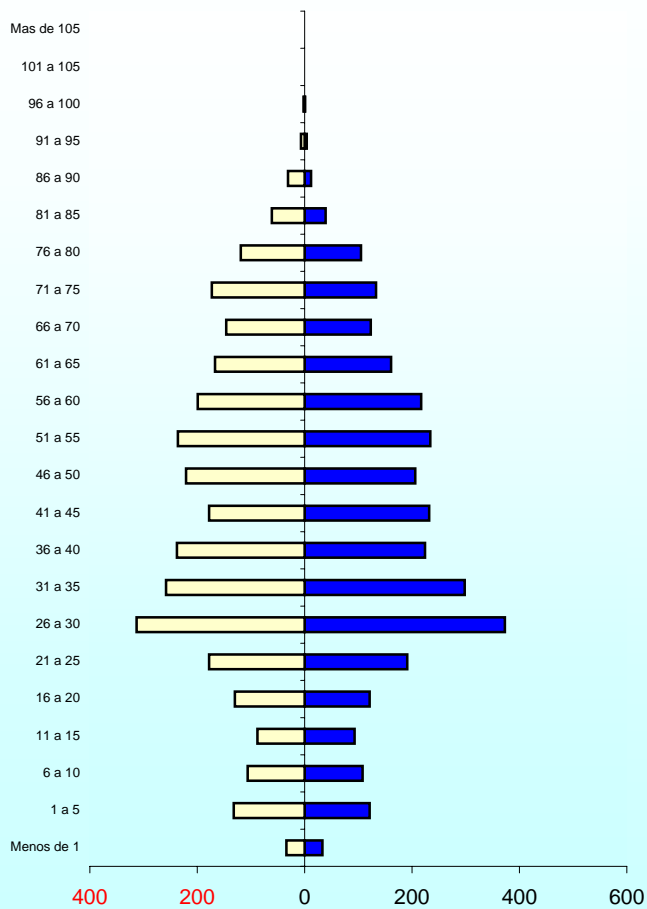

Información Estadística / Informazio Estadistikoa

POBLACION SEGÚN EDAD POR DISTRITOS / BIZTANLERIA ADINAREN ARABERA BARRUTIZ BARRUTI

Fuente: Padrón Municipal de Habitantes Enero 2006 / Iturria: Biztanleen Udal Errolda 2006eko Urtarrila

Retuerto - Kareaga - El Regato

Lutxana - Burtzeña - Llano

Cruces - La Paz

Mujeres / Emakumeak

Hombres / Gizonak