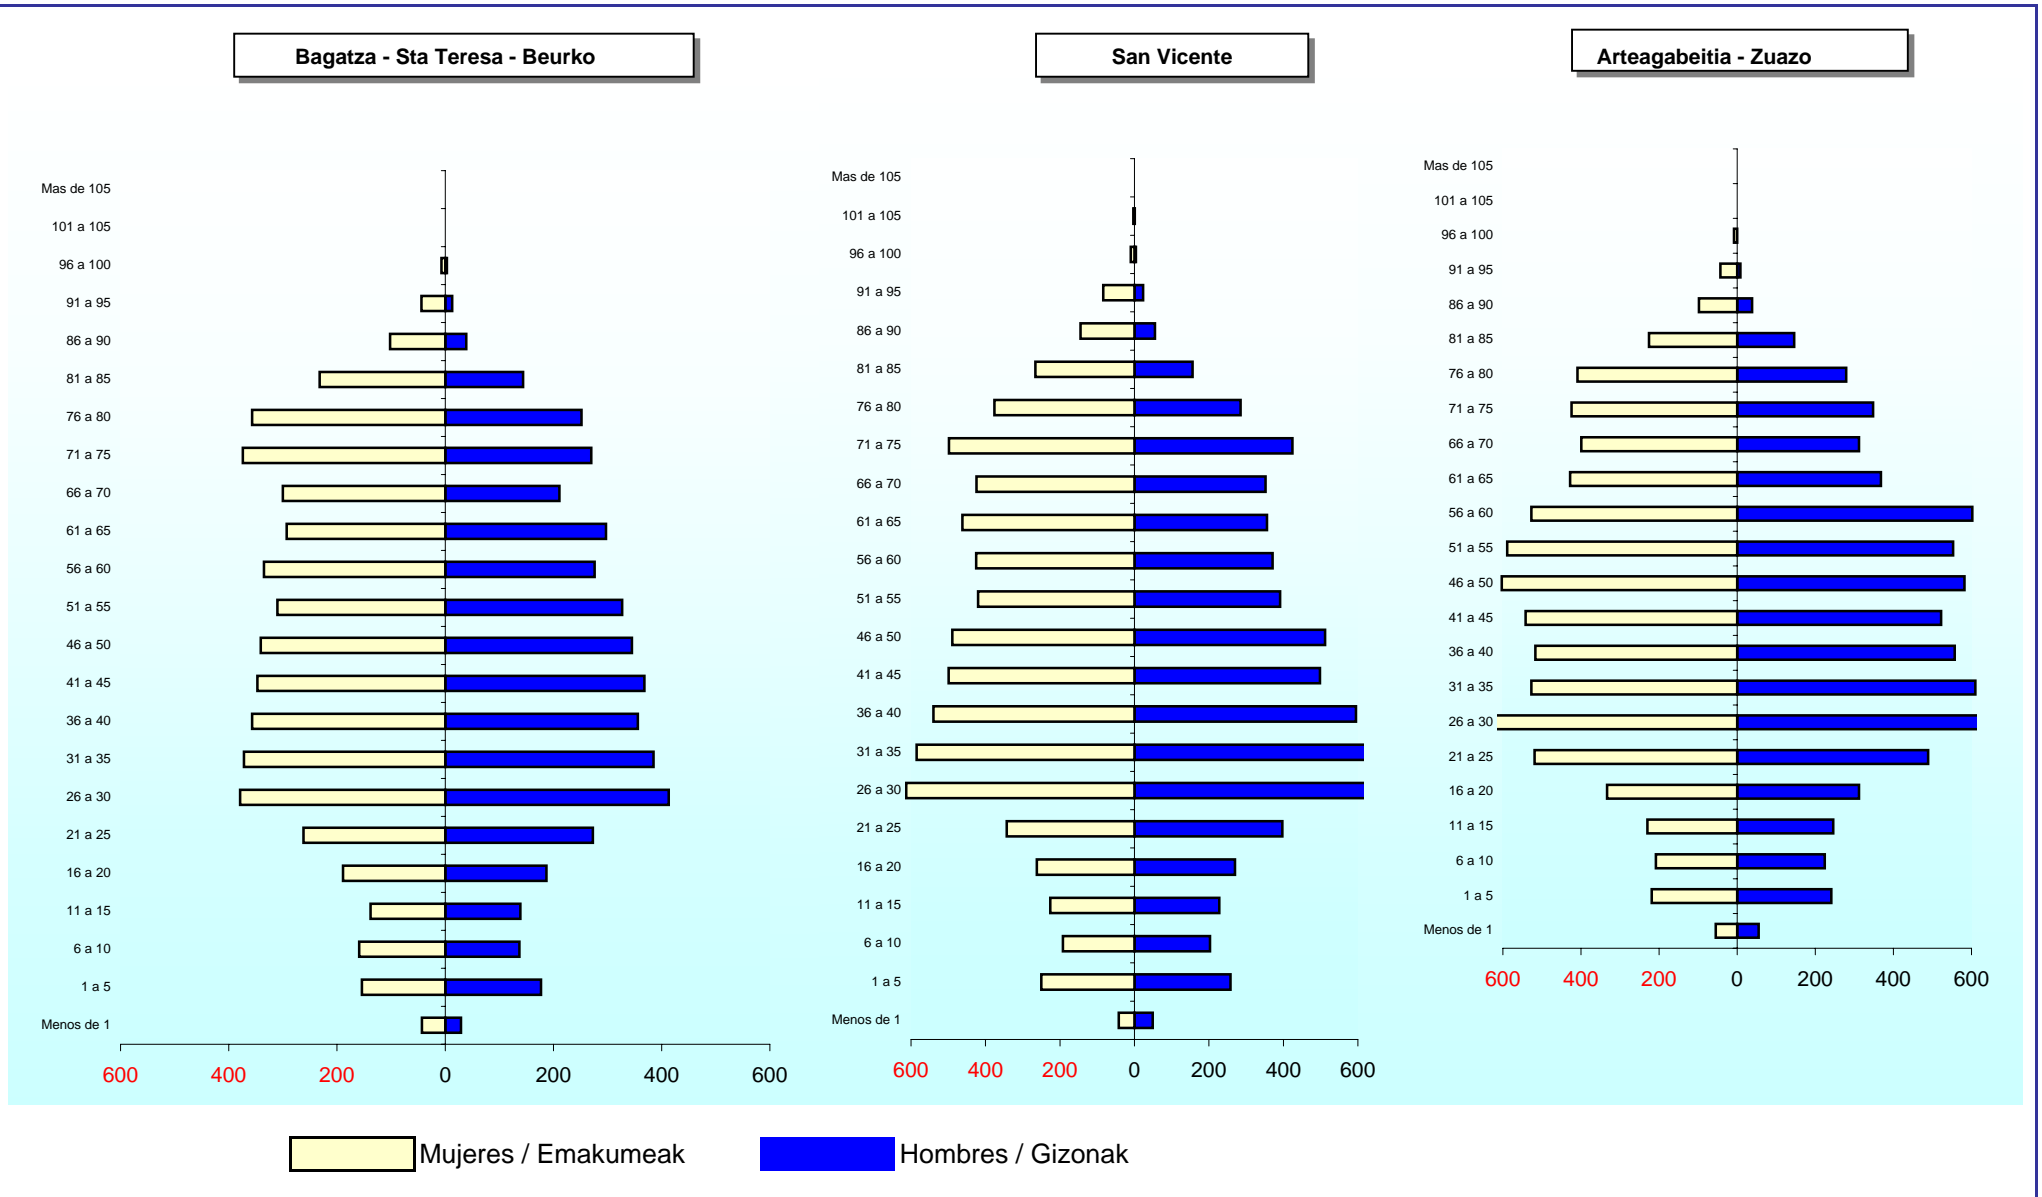

Información Estadística / Informazio Estadistikoa

POBLACION SEGÚN EDAD POR DISTRITOS / BIZTANLERIA ADINAREN ARABERA BARRUTIZ BARRUTI

Fuente: Padrón Municipal de Habitantes Enero 2006 / Iturria: Biztanleen Udal Errolda 2006eko Urtarrila

BARAKALDO

Mujeres / Emakumeak

Hombres / Gizonak

Información Estadística / Informazio Estadistikoa

POBLACION SEGÚN EDAD POR DISTRITOS / BIZTANLERIA ADINAREN ARABERA BARRUTIZ BARRUTI

Fuente: Padrón Municipal de Habitantes Enero 2006 / Iturria: Biztanleen Udal Errolda 2006eko Urtarrila