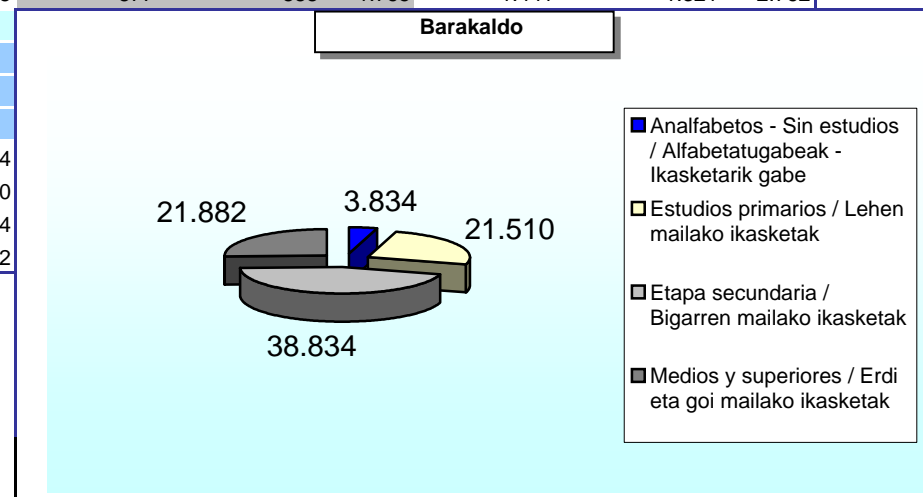

Zaballa - Centro			Desierto - Lasasarre - Larrea			Rontegui		
	Hombres	Mujeres	Total	Hombres	Mujeres	Total	Hombres	Mujeres	Total
	Gizonak	Emakumeak	Guztira	Gizonak	Emakumeak	Guztira	Gizonak	Emakumeak	Guztira
Analfabetos - Sin estudios / Alfabetatugabeak - Ikasketarik gabe	144	220	364	173	267	440	134	217	351
Estudios primarios / Lehen mailako ikasketak	808	978	1.786	1.318	1.562	2.880	762	925	1.687
Etapas secundaria / Bigarren mailako ikasketak	1.417	1.721	3.138	2.250	2.421	4.671	1.659	1.660	3.319
Medios y superiores / Erdi eta goi mailako ikasketak	1.204	1.152	2.356	1.592	1.433	3.025	832	863	1.695
	Bagatza - Sta Teresa - Beurko			San Vicente			Arteagabeitia - Zuazo		
	Hombres	Mujeres	Total	Hombres	Mujeres	Total	Hombres	Mujeres	Total
	Gizonak	Emakumeak	Guztira	Gizonak	Emakumeak	Guztira	Gizonak	Emakumeak	Guztira
Analfabetos - Sin estudios / Alfabetatugabeak - Ikasketarik gabe	170	294	464	128	200	328	268	452	720
Estudios primarios / Lehen mailako ikasketak	875	1.059	1.934	1.294	1.774	3.068	1.339	1.542	2.881
Etapas secundaria / Bigarren mailako ikasketak	2.031	2.265	4.296	2.552	2.708	5.260	3.184	3.451	6.635
Medios y superiores / Erdi eta goi mailako ikasketak	1.113	1.009	2.122	2.045	1.802	3.847	1.709	1.453	3.162
	Retuerto - Kareaga - El Regato			Lutxana - Burtzeña - Llano			Cruces - La Paz		
	Hombres	Mujeres	Total	Hombres	Mujeres	Total	Hombres	Mujeres	Total
	Gizonak	Emakumeak	Guztira	Gizonak	Emakumeak	Guztira	Gizonak	Emakumeak	Guztira
Analfabetos - Sin estudios / Alfabetatugabeak - Ikasketarik gabe	130	187	317	114	195	309	217	324	541
Estudios primarios / Lehen mailako ikasketak	594	628	1.222	1.178	1.330	2.508	1.657	1.887	3.544
Etapas secundaria / Bigarren mailako ikasketak	1.371	1.307	2.678	1.791	1.737	3.528	2.599	2.710	5.309
Medios y superiores / Erdi eta goi mailako ikasketak	597	551	1.148	877	888	1.765	1.441	1.321	2.762
	Barakaldo								
	Hombres	Mujeres	Total						
	Gizonak	Emakumeak	Guztira						
Analfabetos - Sin estudios / Alfabetatugabeak - Ikasketarik gabe	1.478	2.356	3.834						
Estudios primarios / Lehen mailako ikasketak	9.825	11.685	21.510						
Etapas secundaria / Bigarren mailako ikasketak	18.854	19.980	38.834						
Medios y superiores / Erdi eta goi mailako ikasketak	11.410	10.472	21.882