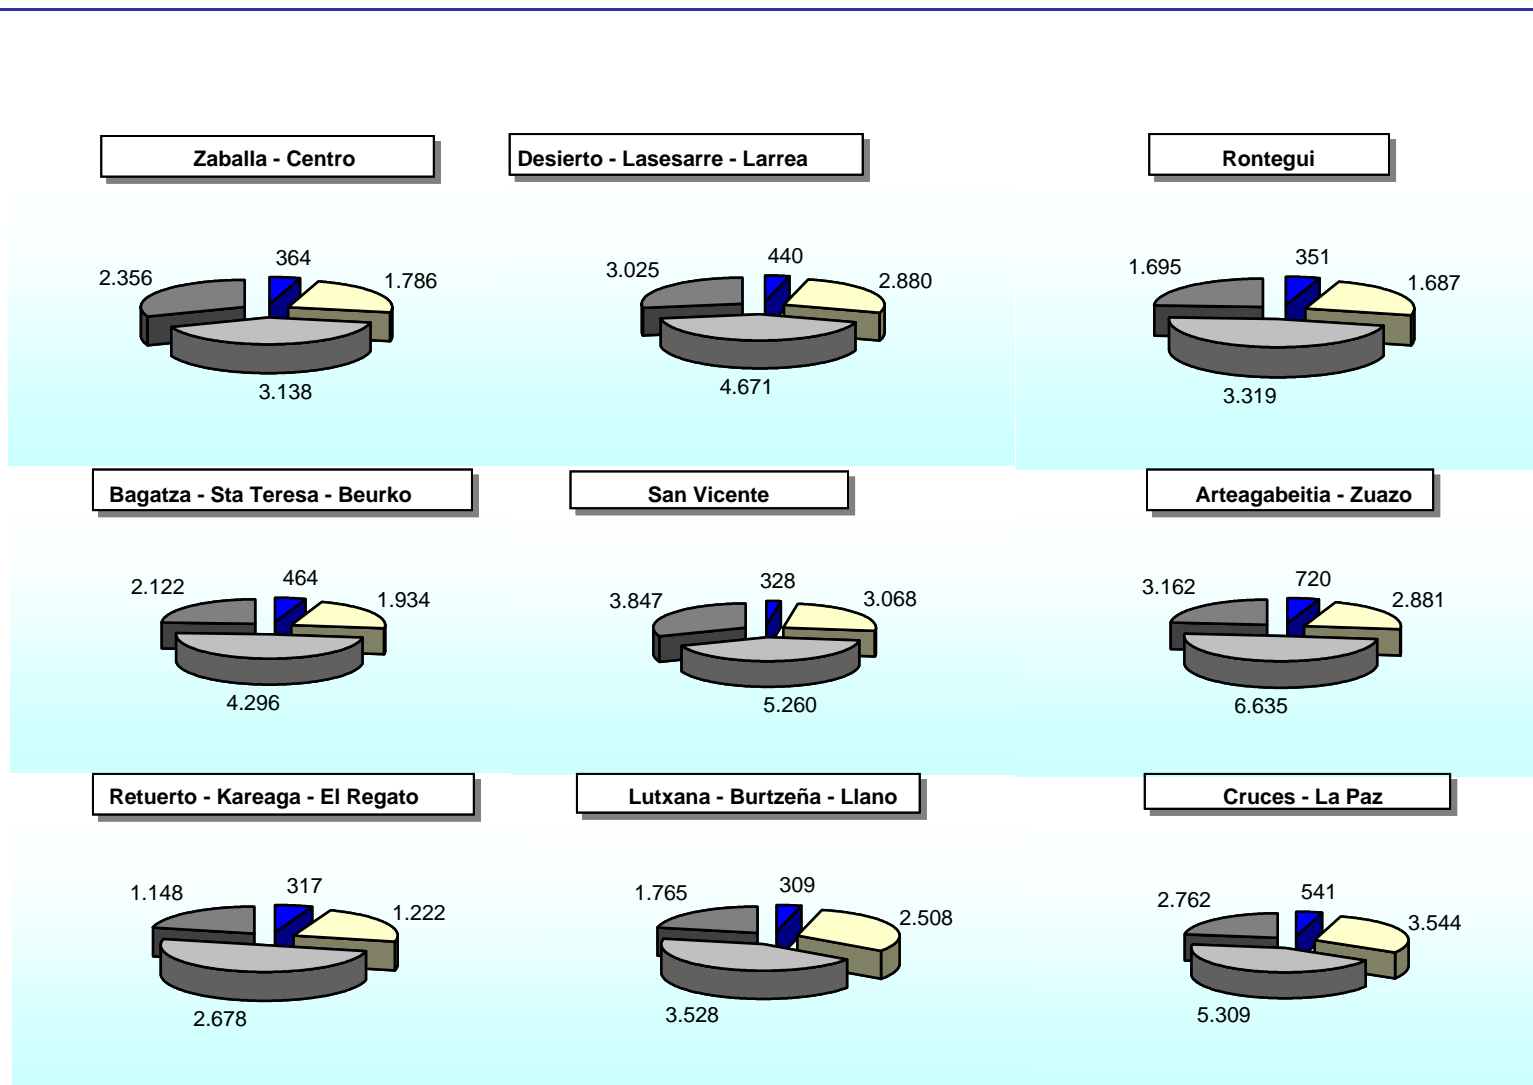

Información Estadística / Informazio Estadistikoa

POBLACION DE 15 Y MAS AÑOS SEGÚN TITULACION POR DISTRITOS / 15 URTEKO ETA GEHIAGOKO BIZTANLERIA TITULAZIOAREN ARABERA BARRUTIZ BARRUTI

Fuente: Padrón Municipal de Habitantes Enero 2006 / Iturria: Biztanleen udal errolda 2006eko Urtarrila

■ Analfabetos - Sin estudios / Alfabetatugabeak - Ikasketarik gabe

■ Estudios primarios / Lehen mailako ikasketak

■ Etapa secundaria / Bigarren mailako ikasketak

■ Medios y superiores / Erdi eta goi mailako ikasketak